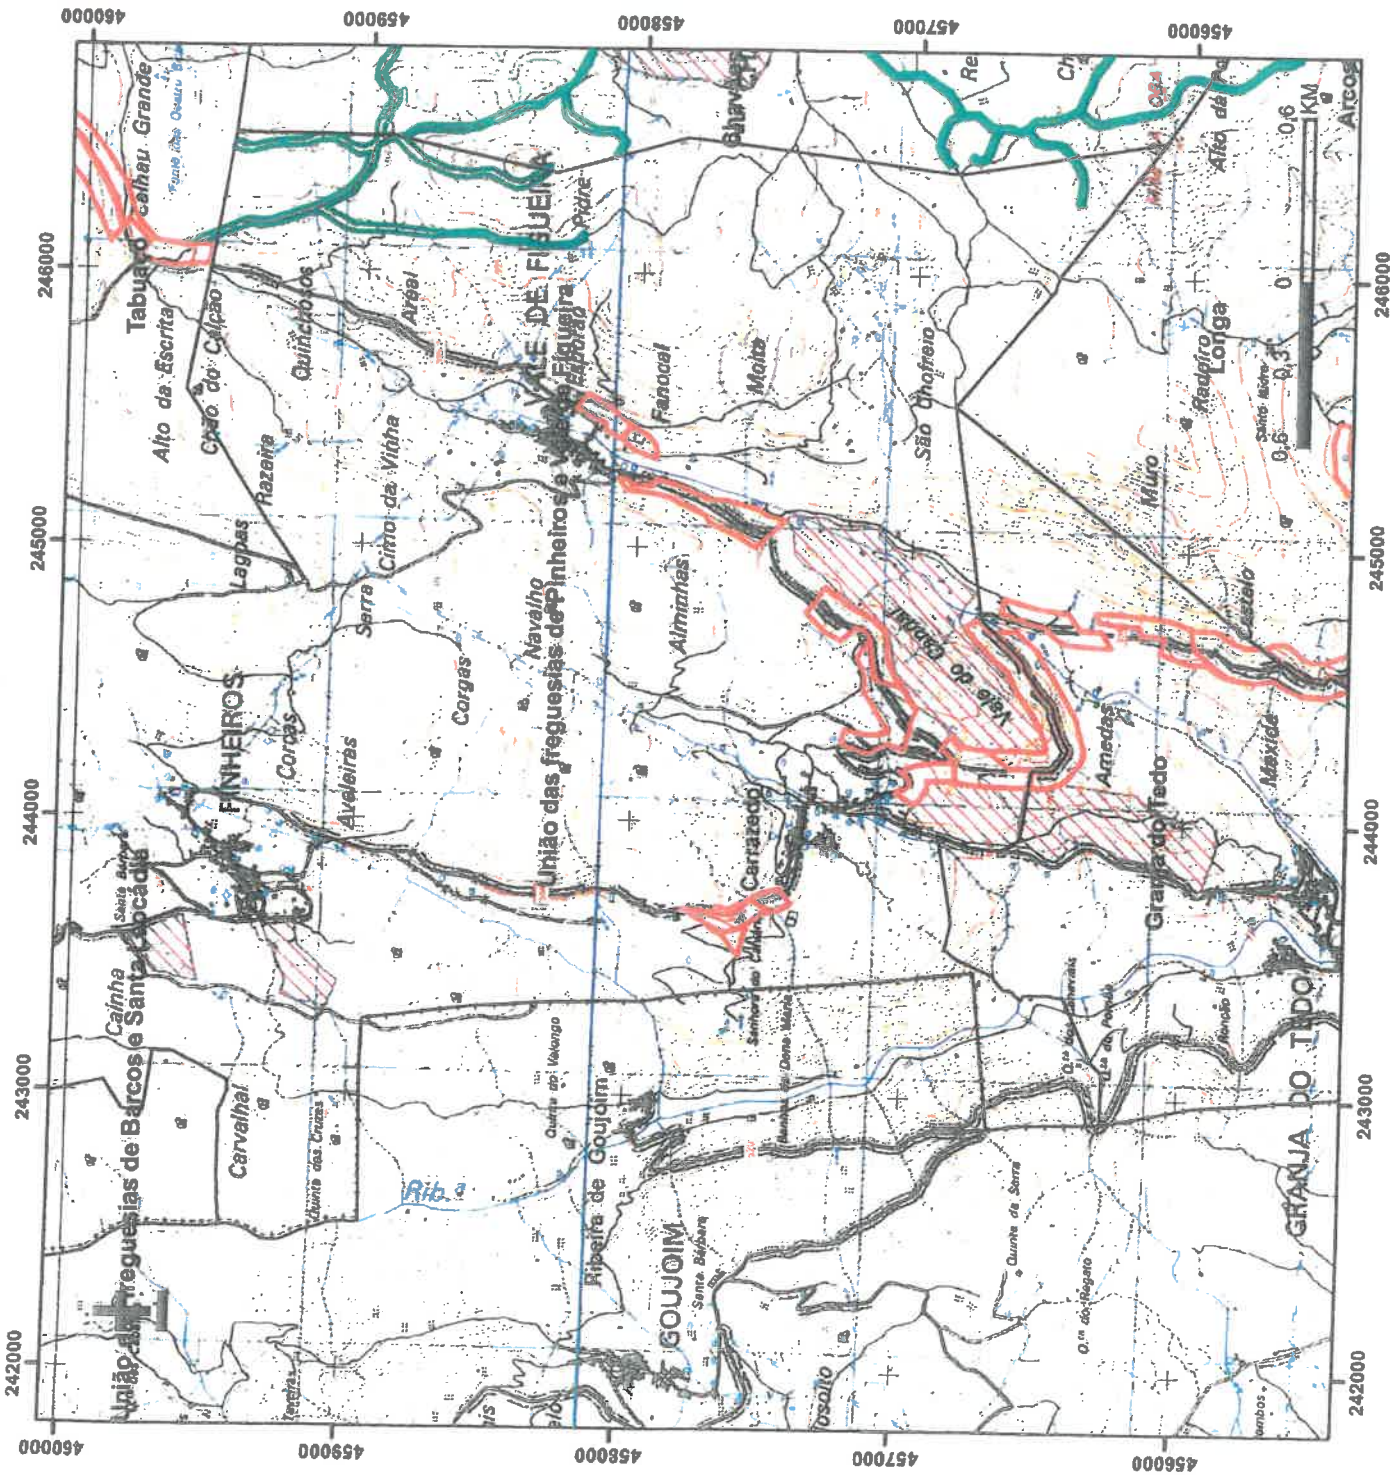

MAPA DAS
FAIXAS DE GESTÃO
DE COMBUSTÍVEL
DO CONCELHO
DE TABUAÇO

- LIMITES ADMINISTRATIVOS
-  Freguesias de Tabuaço
 -  FGC_RP_L1
 -  FGC_RVF_L2
 -  FGC_MOSAICOS_L3

ESCALA: 1:25.000

Projeção rectangular de Gauss
Elipsóide de Hayford, Datum Lisboa
Coordenadas Hayford - Gauss

Elaboração: Janeiro de 2018
Fonte(s): IGP (2013)

ELABORADO POR:

MAPA DAS
FAIXAS DE GESTÃO
DE COMBUSTÍVEL
DO CONCELHO
DE TABUAÇO

- LIMITES ADMINISTRATIVOS
- Freguesias de Tabuaço
 - FGC_RP_L1
 - FGC_RVF_L2
 - FGC_MOSAICOS_L3

ESCALA: 1:25.000

Projeção rectangular de Gauss
Eipásida de Hayford, Datum Lisboa
Coordenadas Hayford - Gauss

Elaboração: Janeiro de 2018

Fonte(s): IGP (2013)

ELABORADO POR:

MAPA DAS
FAIXAS DE GESTÃO
DE COMBUSTÍVEL
DO CONCELHO
DE TABUAÇO

- LIMITES ADMINISTRATIVOS
-  Freguesias de Tabuaço
 -  FGC_RP_L1
 -  FGC_RVF_L2
 -  FGC_MOSAICOS_L3

ESCALA: 1:25.000

Projeção rectangular de Gauss
Elipsóide de Hayford, Datum Lisboa
Coordenadas Hayford - Gauss
Elaboração: Janeiro de 2019
Fonte(s): IGP (2013)