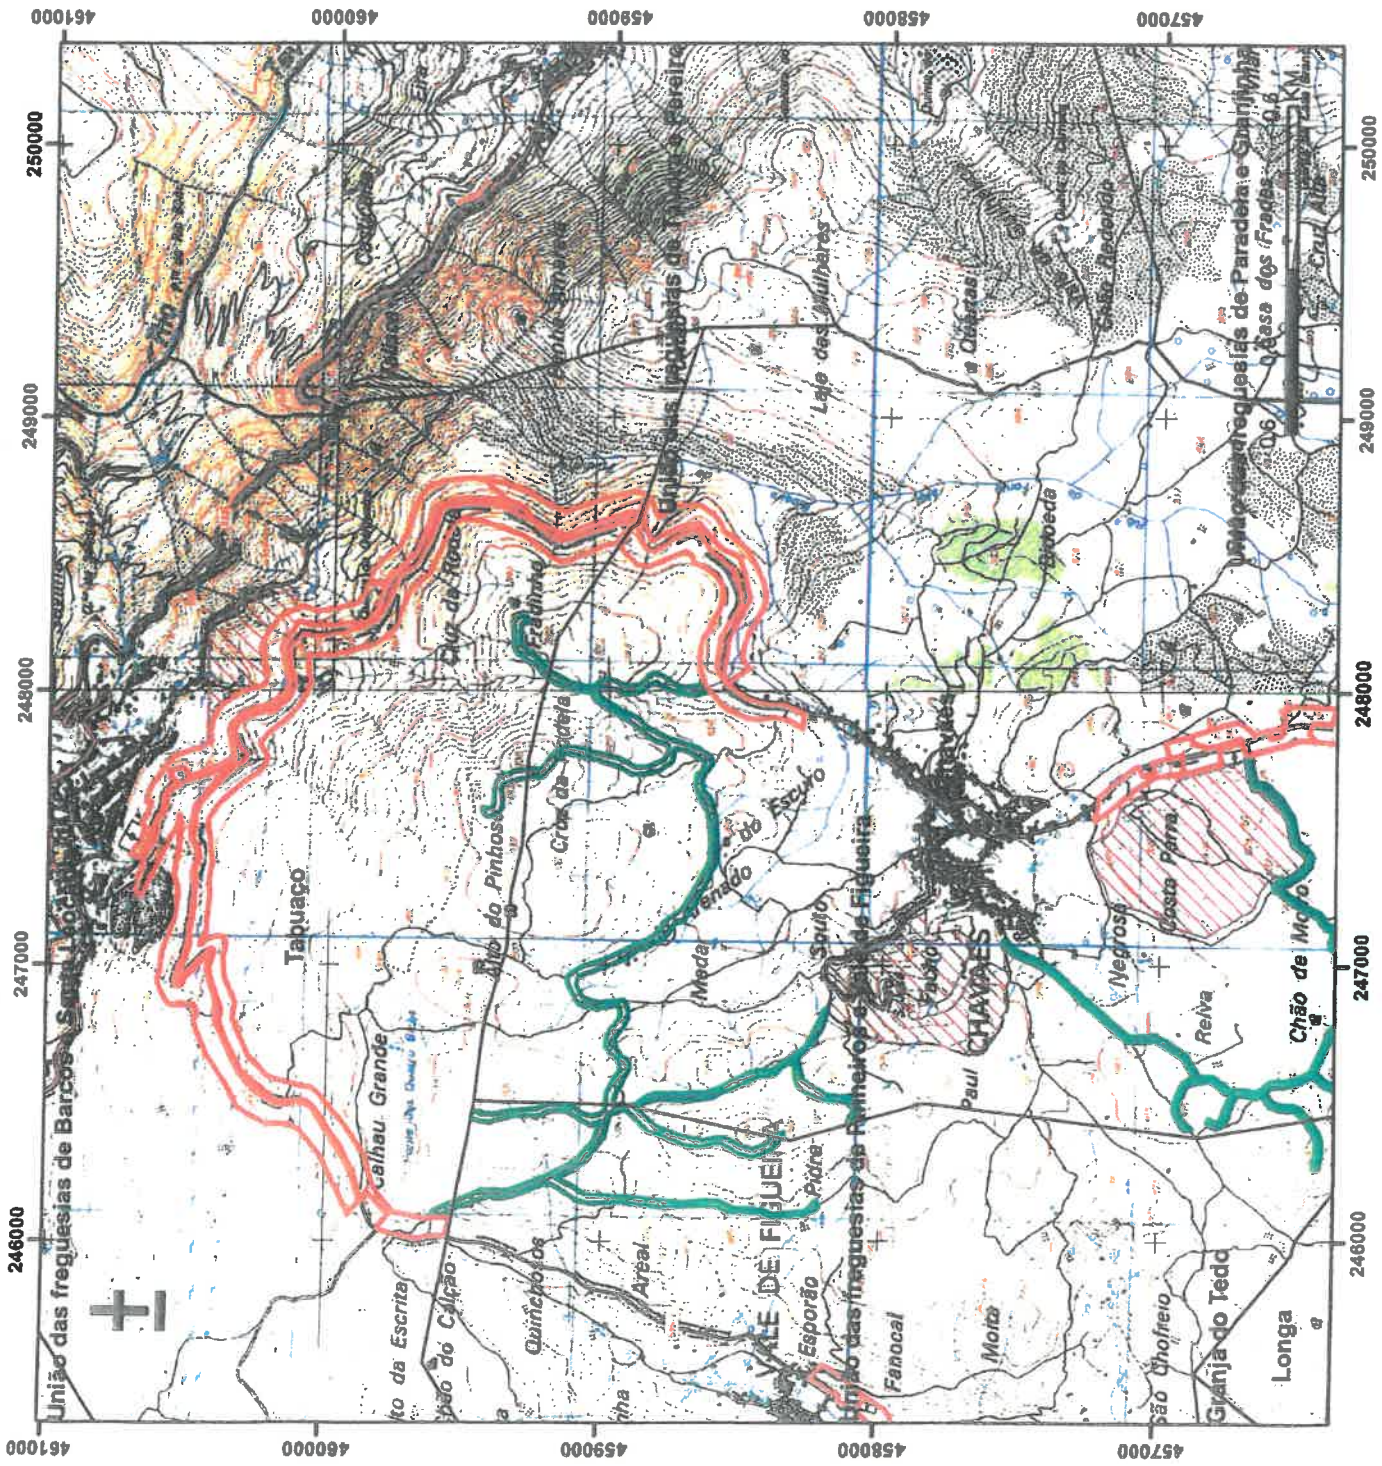

MAPA DAS
FAIXAS DE GESTÃO
DE COMBUSTÍVEL
DO CONCELHO
DE TABUAÇO

- LIMITES ADMINISTRATIVOS
-  Freguesias de Tabuaço
 -  FGC_RP_L1
 -  FGC_RVF_L2
 -  FGC_MOSAICOS_L3

ESCALA: 1:25.000

Projeção rectangular de Gauss
Elipsóide de Hayford, Datum Lisboa
Coordenadas Hayford - Gauss

Elaboração: Janeiro de 2018
Fonte(s): IGP (2013)

ELABORADO POR:

MAPA DAS
FAIXAS DE GESTÃO
DE COMBUSTÍVEL
DO CONCELHO
DE TABUAÇO

- LIMITES ADMINISTRATIVOS
- Freguesias de Tabuaço
 - FGC_RP_L1
 - FGC_RVF_L2
 - FGC_MOSAICOS_L3

ESCALA: 1:25.000

Projeção rectangular de Gauss
Eipásida de Hayford, Datum Lisboa
Coordenadas Hayford - Gauss

Elaboração: Janeiro de 2018

Fonte(s): IGP (2013)

ELABORADO POR:

MAPA DAS
FAIXAS DE GESTÃO
DE COMBUSTÍVEL
DO CONCELHO
DE TABUAÇO

- LIMITES ADMINISTRATIVOS
-  Freguesias de Tabuaço
 -  FGC_RP_L1
 -  FGC_RVF_L2
 -  FGC_MOSAICOS_L3

ESCALA: 1:25.000

Projeção rectangular de Gauss
Elipsóide de Hayford, Datum Lisboa
Coordenadas Hayford - Gauss
Elaboração: Janeiro de 2019
Fonte(s): IGP (2013)