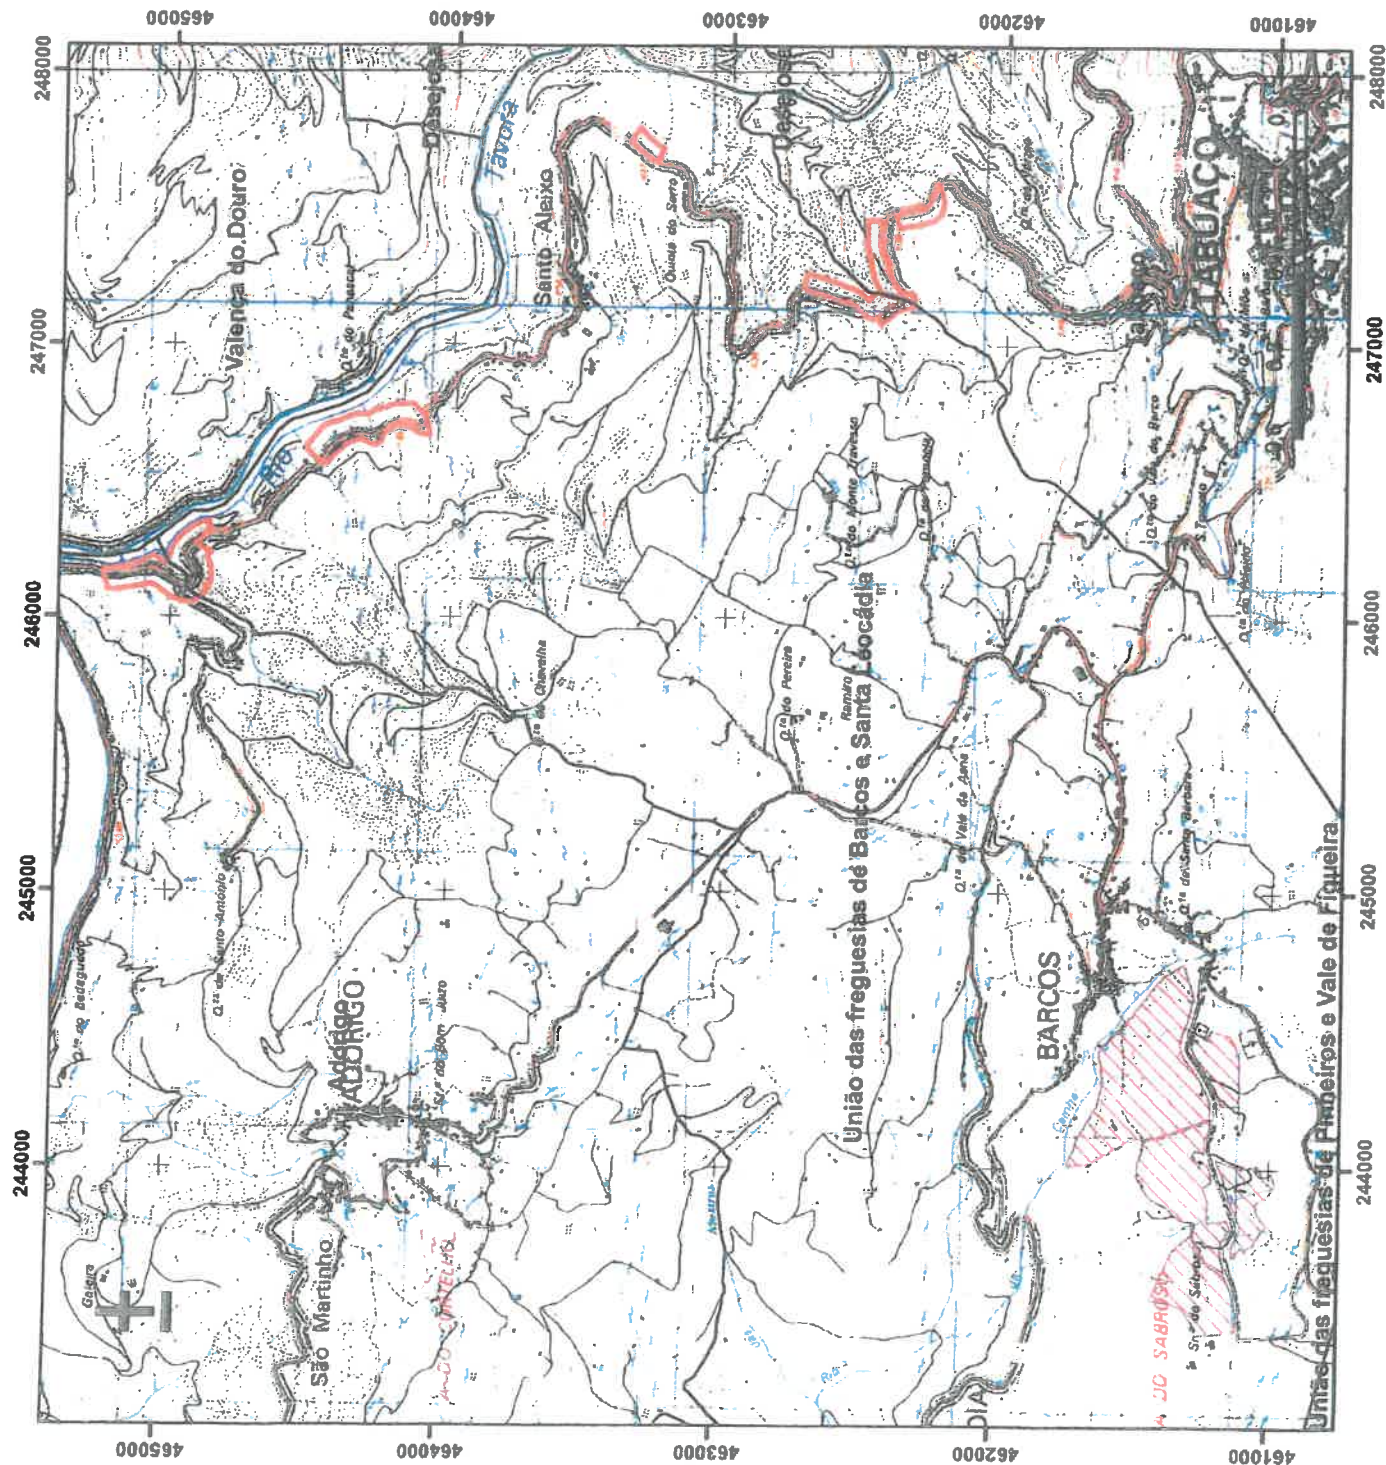

MAPA DAS
FAIXAS DE GESTÃO
DE COMBUSTIVEL
DO CONCELHO
DE TABUAÇO

- LIMITES ADMINISTRATIVOS
-  Freguesias de Tabuaço
 -  FGC_RP_L1
 -  FGC_RVF_L2
 -  FGC_MOSAICOS_L3

ESCALA: 1:25.000

Projeção rectangular de Gauss
Elipsoide de Hayford, Datum Lisboa
Coordenadas Hayford - Gauss

Elaboração: Janeiro de 2018

Fonte(s): IGP (2013)

ELABORADO POR:

MAPA DAS
FAIXAS DE GESTÃO
DE COMBUSTÍVEL
DO CONCELHO
DE TABUAÇO

- LIMITES
ADMINISTRATIVOS
- Freguesias de Tabuaço
 - FGC_RP_L1
 - FGC_RVF_L2
 - FGC_MOSAICOS_L3

ESCALA: 1:25.000

Projeção rectangular de Gauss
Elipsóide de Hayford, Datum Lisboa
Coordenadas Hayford - Gauss

Elaboração: Janeiro de 2018

Fonte(s): IGP (2013)

ELABORADO POR:

MAPA DAS
FAIXAS DE GESTÃO
DE COMBUSTIVEL
DO CONCELHO
DE TABUAÇO

- LIMITES ADMINISTRATIVOS**
-  Freguesias de Tabuaço
 -  FGC_RP_L1
 -  FGC_RVF_L2
 -  FGC_MOSAICOS_L3

ESCALA: 1:25.000

Projeção rectangular de Gauss
Elipsóide de Hayford, Datum Lisboa
Coordenadas Hayford - Gauss