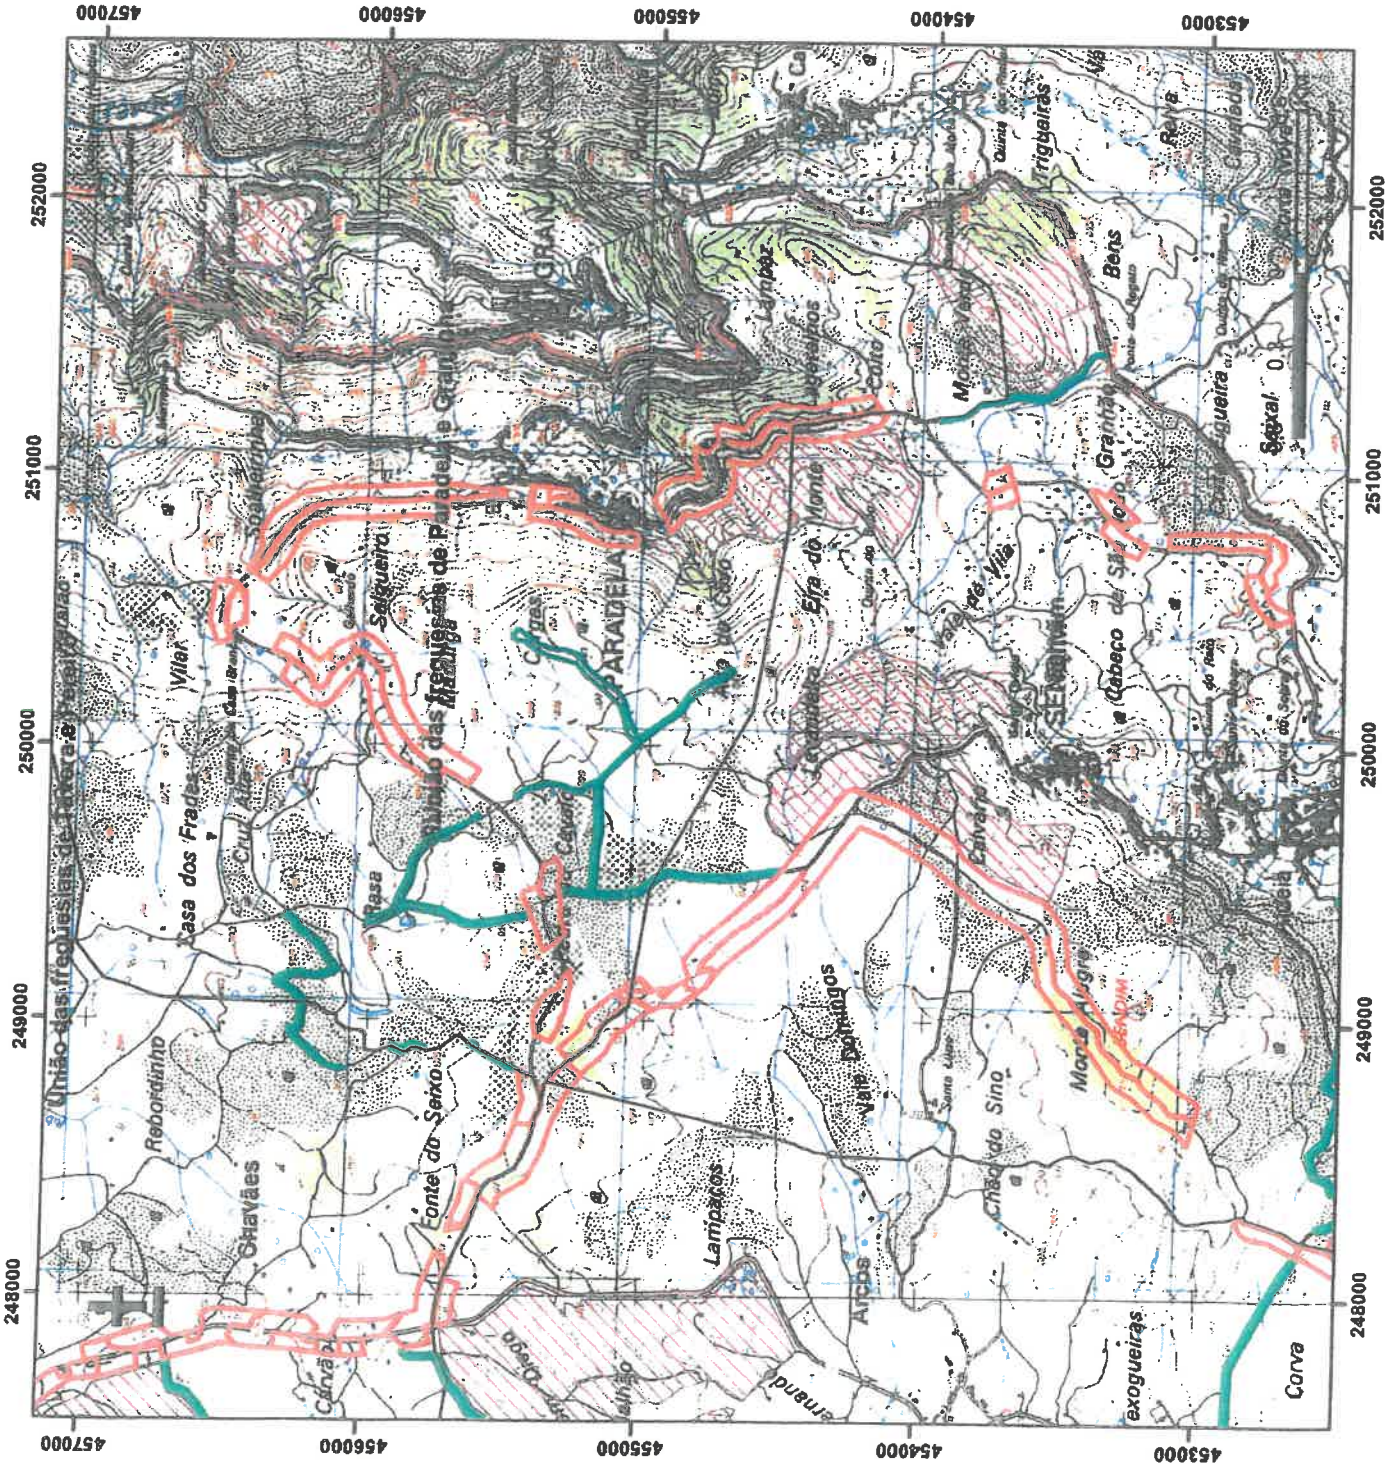

MAPA DAS
FAIXAS DE GESTÃO
DE COMBUSTIVEL
DO CONCELHO
DE TABUAÇO

- LIMITES ADMINISTRATIVOS
-  Freguesias de Tabuaço
 -  FGC_RP_L1
 -  FGC_RVF_L2
 -  FGC_MOSAICOS_L3

ESCALA: 1:25.000

Projeção rectangular de Gauss
Elipsoide de Hayford, Datum Lisboa
Coordenadas Hayford - Gauss

Elaboração: Janeiro de 2018

Fonte(s): IGP (2013)

ELABORADO POR:

MAPA DAS
FAIXAS DE GESTÃO
DE COMBUSTÍVEL
DO CONCELHO
DE TABUAÇO

- LIMITES
ADMINISTRATIVOS
- Freguesias de Tabuaço
 - FGC_RP_L1
 - FGC_RVF_L2
 - FGC_MOSAICOS_L3

ESCALA: 1:25.000

Projeção rectangular de Gauss
Elipsóide de Hayford, Datum Lisboa
Coordenadas Hayford - Gauss

Elaboração: Janeiro de 2018

Fonte(s): IGP (2013)

ELABORADO POR:

MAPA DAS
FAIXAS DE GESTÃO
DE COMBUSTIVEL
DO CONCELHO
DE TABUAÇO

- LIMITES ADMINISTRATIVOS**
-  Freguesias de Tabuaço
 -  FGC_RP_L1
 -  FGC_RVF_L2
 -  FGC_MOSAICOS_L3

ESCALA: 1:25.000

Projeção rectangular de Gauss
Elipsóide de Hayford, Datum Lisboa
Coordenadas Hayford - Gauss